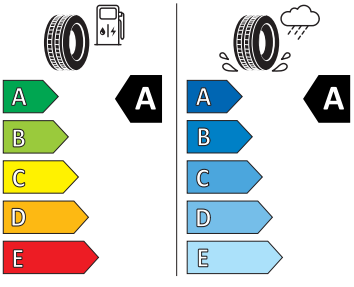

2020/740

- Nexen 215/55 R17

NEXENTIRE

92004

215/55R17 94 W

C1