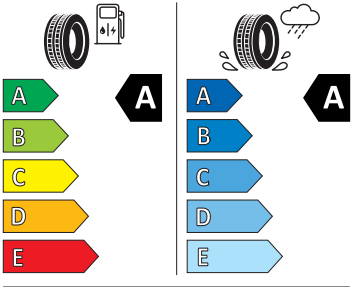

2020/740

- Hankook 215/55 R17

Hankook

1029114

215/55R17 94 W

C1