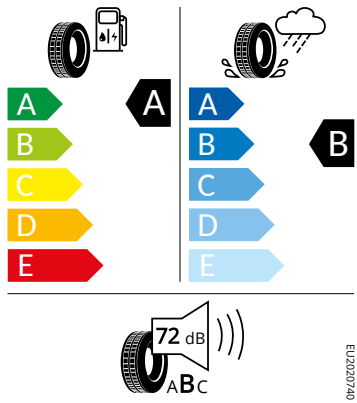

- Continental 195/55 R16

Continental 0358162

195/55 R16 C1