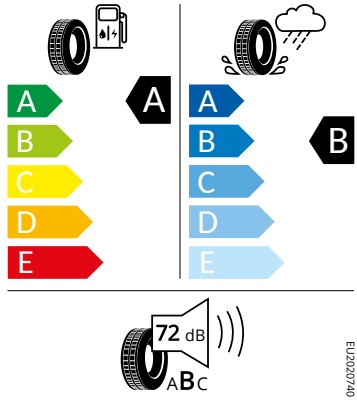

- Continental 195/55 R16

Continental 0358162

195/55 R16 C1