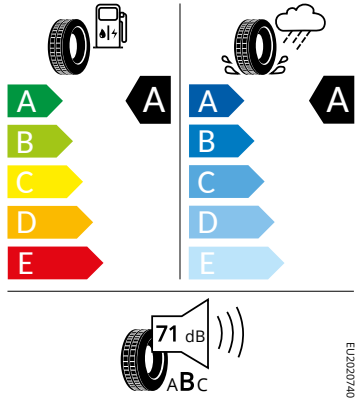

Vnitřní vybavení

- Sportovní multifunkční vyhřívaný kožený volant pro DSG s pádly

Energetické štítky pneumatik

- Bridgestone 195/55 R16

Bridgestone 13946

195/55 R16 C1

- Continental 195/55 R16

Continental 0358162