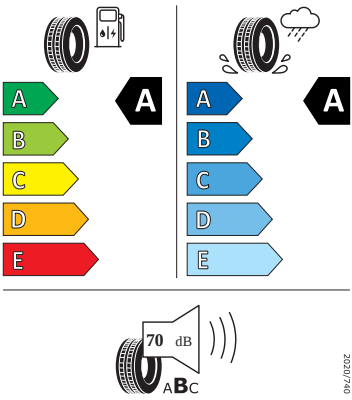

2020/740

- Goodyear 185/65 R15