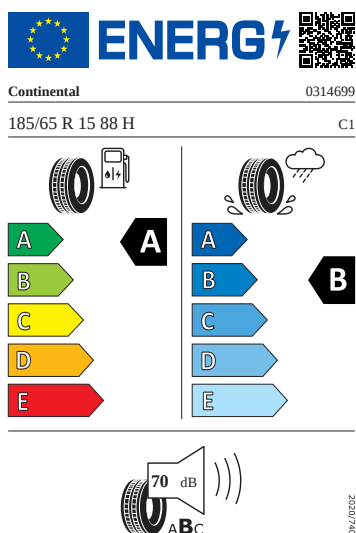

- Textilní koberce vpředu a vzadu
- Kabinový vzduchový filtr s aktivním uhlím
- Upínací přípravek v zavazadlovém prostoru
- Kryt zavazadlového prostoru, sklápěcí
- Elektrické ovládání oken vpředu a vzadu
- Schránka před spolujezdcem standardní
- Dekorační vložky
- Systém pro zabezpečení nákladu včetně nákupní sítě
- Kožená hlavice řadící páky
- Držák na brýle
- Manuální klimatizace
- Osvětlení zavazadlového prostoru

Vnější výbava

- Uzávěr palivové nádrže
- Vnější zrcátka na straně řidiče konvexní, na straně spolujezdcy konvexní
- Kryt vnějšího zpětného zrcátka a různé nastavbové díly v barvě vozidla
- Mřížka chladiče
- Elektricky nastavitelná a vyhřívaná vnější zpětná zrcátka
- LED přední světlomety s LED denním svícením
- Stěrač zadního okna s ostřikovačem a stupňovým intervalem stírání
- Parkovací senzory vpředu a vzadu

Motor a převodovka

- Madlo ruční brzdy kožené
- Systém start-stop s rekuperací

Kola a pneumatiky

- Nepřímá kontrola tlaku v pneumatikách
- Pneumatiky 185/65 R15 88H
- Kryty pro kola z lehké slitiny
- Bezpečnostní šrouby kol
- Kola z lehké slitiny Rotare Aero 5,5J x 15" stříbrná

Vnitřní vybavení

- Multifunkční kožený volant

Energetické štítky pneumatik

- Continental 185/65 R15

- Kumho 185/65 R15