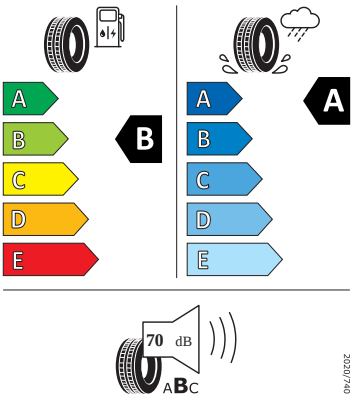

## Energetické štítky pneumatik

- GOODYEAR 225/45 R18

- Bridgestone 225/45 R18

BRIDGESTONE 13007

225/45 R18 91 Y C1

- Goodyear 225/45 R18

GOODYEAR 546337

225/45R18 91 Y C1