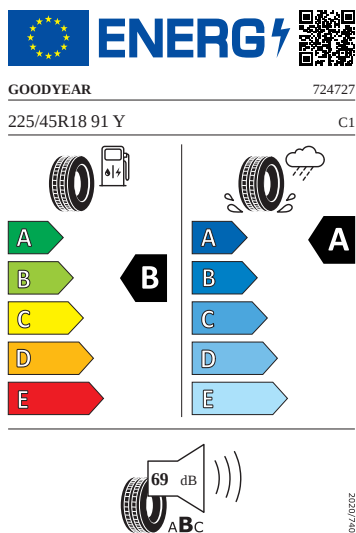

Kola a pneumatiky

- Bezpečnostní šrouby kol
- Vega 18" černá leštěná
- Pneumatiky 225/45 R18 91Y
- Rezervní kolo (neplnohodnotné)
- Krytky šroubů kol

Vnitřní výbava

- Deštník ve dveřích řidiče
- Elektrické ovládání oken vpředu a vzadu
- Osvětlení zavazadlového prostoru
- Sportovní kryty pedálů z ušlechtilé oceli
- Textilní koberce vpředu a vzadu
- Sluneční rolety zadních bočních oken a skla pátých dveří
- Vyhřívané čelní sklo
- Sunset
- Dekoratívni obložení palubní desky N-Tactile Lines Waves

Ostatní

- Adaptér zásuvky tažného zařízení
- Sada nářadí a zvedák vozu

Vnitřní vybavení

- Sportovní multifunkční kožený vyhřívaný volant s pádly

Energetické štítky pneumatik

- GOODYEAR 225/45 R18

- Bridgestone 225/45 R18