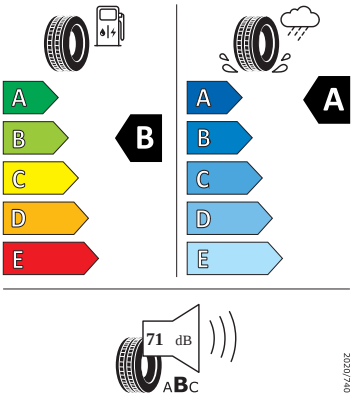

## Energetické štítky pneumatik

- GOODYEAR 225/45 R18

- Bridgestone 225/45 R18

BRIDGESTONE 13007

225/45 R18 91 Y C1

- Goodyear 225/45 R18

GOODYEAR 546337

225/45R18 91 Y C1