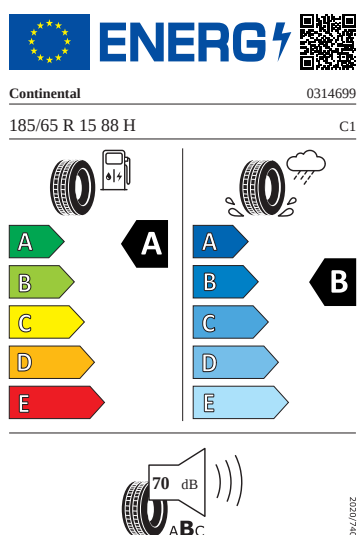

- Textilní koberce vpředu a vzadu
- Kabinový vzduchový filtr s aktivním uhlím
- Upínací přípravek v zavazadlovém prostoru
- Kryt zavazadlového prostoru, sklápěcí
- Elektrické ovládání oken vpředu a vzadu
- Schránka před spolujezdcem standardní
- Dekorační vložky
- Systém pro zabezpečení nákladu včetně nákupní sítě
- Kožená hlavice řadící páky
- Držák na brýle
- Manuální klimatizace
- Osvětlení zavazadlového prostoru

Vnější výbava

- Uzávěr palivové nádrže
- Vnější zrcátka na straně řidiče konvexní, na straně spolujezde konvexní
- Kryt vnějšího zpětného zrcátka a různé nastavbové díly v barvě vozidla
- Mřížka chladiče
- Elektricky nastavitelná a vyhřívaná vnější zpětná zrcátka
- LED přední světlomety s LED denním svícením
- Stěrač zadního okna s ostřikovačem a stupňovým intervalem stírání
- Parkovací senzory vpředu a vzadu

Motor a převodovka

- Madlo ruční brzdy kožené
- Systém start-stop s rekuperací

Kola a pneumatiky

- Nepřímá kontrola tlaku v pneumatikách
- Pneumatiky 185/65 R15 88H
- Kryty pro kola z lehké slitiny
- Bezpečnostní šrouby kol
- Kola z lehké slitiny Rotare Aero 5,5J x 15" stříbrná

Vnitřní vybavení

- Multifunkční kožený volant

Energetické štítky pneumatik

- Continental 185/65 R15

- Kumho 185/65 R15