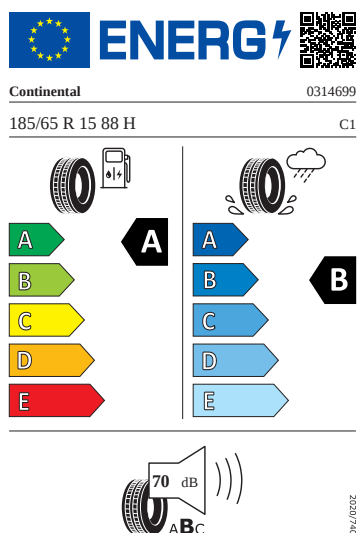

- Textilní koberce vpředu a vzadu
- Kabinový vzduchový filtr s aktivním uhlím
- Upínací přípravek v zavazadlovém prostoru
- Kryt zavazadlového prostoru, sklápěcí
- Elektrické ovládání oken vpředu a vzadu
- Schránka před spolujezdcem standardní
- Dekorační vložky
- Systém pro zabezpečení nákladu včetně nákupní sítě
- Kožená hlavice řadící páky
- Držák na brýle
- Manuální klimatizace
- Osvětlení zavazadlového prostoru

Vnější výbava

- Uzávěr palivové nádrže
- Vnější zrcátka na straně řidiče konvexní, na straně spolujezdcy konvexní
- Kryt vnějšího zpětného zrcátka a různé nastavbové díly v barvě vozidla
- Mřížka chladiče
- Elektricky nastavitelná a vyhřívaná vnější zpětná zrcátka
- LED přední světlomety s LED denním svícením
- Stěrač zadního okna s ostřikovačem a stupňovým intervalem stírání
- Parkovací senzory vpředu a vzadu

Motor a převodovka

- Madlo ruční brzdy kožené
- Systém start-stop s rekuperací

Kola a pneumatiky

- Nepřímá kontrola tlaku v pneumatikách
- Pneumatiky 185/65 R15 88H
- Kryty pro kola z lehké slitiny
- Bezpečnostní šrouby kol
- Kola z lehké slitiny Rotare Aero 5,5J x 15" stříbrná

Vnitřní vybavení

- Multifunkční kožený volant

Energetické štítky pneumatik

- Continental 185/65 R15

- Kumho 185/65 R15