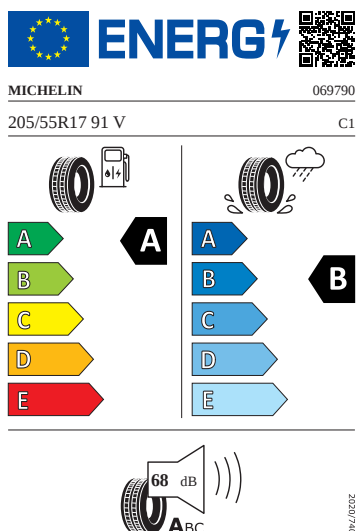

Sedadla

- Mechanické výškové seřizování obou předních sedadel
- 3 hlavové opěrky vzadu
- Loketní opěra "Jumbobox"
- Bederní opěra, ručně nastavitelná, v opěradlech předních sedadel
- PotaHY sedadel látka
- Sportovní sedadla
- Integrované opěrky hlavy př. sedadel
- Loketní opěrka vzadu
- Vyhřívání předních sedadel s oddělenou regulací

Vnitřní výbava

- Upínací přípravek v zavazadlovém prostoru
- Elektrické ovládání oken vpředu a vzadu
- Víko schránky před spolujezdcem, s osvětlením
- Síťový program
- Hlavice/madlo řadící páky z kůže
- Schránka na brýle
- Hliníkové pedály
- Textilní koberce vpředu a vzadu
- Sunset
- Automatické stmívání pro vnitřní zpětné zrcátko
- Dekorační vložky
- Dvouzónový CLIMATRONIC

Motor a převodovka

- Systém Start/Stop

Kola a pneumatiky

- Pneumatiky 205/55 R17 91V se superoptimalizovaným valivým odporem generace 2
- Rezervní kolo neplnohodnotné
- Kryty pro kola z lehké slitiny
- Bezpečnostní šrouby kol
- Kola z lehké slitiny Propus Aero 6,5J x 17" ET40 černá leštěná

Vnitřní vybavení

- Sportovní multifunkční kožený vyhříváný volant pro DSG s pádly

Energetické štítky pneumatik

- Michelin 205/55 R17

- Goodyear 205/55 R17