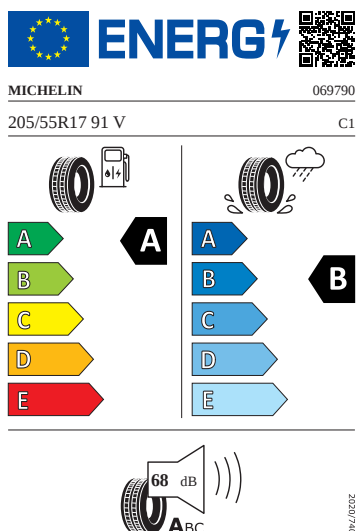

Motor a převodovka

- Systém Start/Stop

Kola a pneumatiky

- Pneumatiky 205/55 R17 91V se superoptimalizovaným valivým odporem generace 2
- Rezervní kolo neplnohodnotné
- Kryty pro kola z lehké slitiny
- Bezpečnostní šrouby kol
- Kola z lehké slitiny Propus Aero 6,5J x 17" ET40 černá leštěná

Vnitřní vybavení

- Sportovní multifunkční vyhřívavý kožený volant

Energetické štítky pneumatik

- Michelin 205/55 R17

- Goodyear 205/55 R17

2020/740