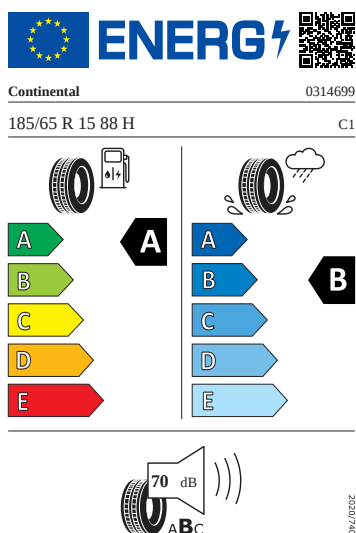

- Textilní koberce vpředu a vzadu
- Kabinový vzduchový filtr s aktivním uhlím
- Upínací přípravek v zavazadlovém prostoru
- Kryt zavazadlového prostoru, sklápěcí
- Elektrické ovládání oken vpředu a vzadu
- Schránka před spolujezdcem standardní
- Dekorační vložky
- Systém pro zabezpečení nákladu včetně nákupní sítě
- Kožená hlavice řadící páky
- Držák na brýle
- Manuální klimatizace
- Osvětlení zavazadlového prostoru

Vnější výbava

- Uzávěr palivové nádrže
- Vnější zrcátka na straně řidiče konvexní, na straně spolujezdece konvexní
- Kryt vnějšího zpětného zrcátka a různé nastavbové díly v barvě vozidla
- Mřížka chladiče
- Elektricky nastavitelná a vyhřívaná vnější zpětná zrcátka
- LED přední světlomety s LED denním svícením
- Stěrač zadního okna s ostřikovačem a stupňovým intervalem stírání
- Parkovací senzory vpředu a vzadu

Motor a převodovka

- Madlo ruční brzdy kožené
- Systém start-stop s rekuperací

Kola a pneumatiky

- Nepřímá kontrola tlaku v pneumatikách
- Pneumatiky 185/65 R15 88H
- Kryty pro kola z lehké slitiny
- Bezpečnostní šrouby kol
- Kola z lehké slitiny Rotare Aero 5,5J x 15" stříbrná

Vnitřní vybavení

- Multifunkční kožený volant

Energetické štítky pneumatik

- Continental 185/65 R15

- Kumho 185/65 R15