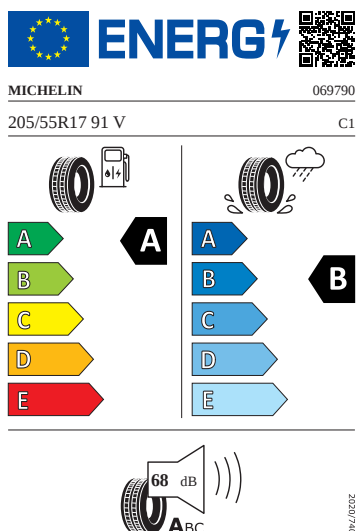

Motor a převodovka

- Systém Start/Stop

Kola a pneumatiky

- Pneumatiky 205/55 R17 91V se superoptimalizovaným valivým odporem generace 2
- Rezervní kolo neplnohodnotné
- Kryty pro kola z lehké slitiny
- Bezpečnostní šrouby kol
- Kola z lehké slitiny Propus Aero 6,5J x 17" ET40 černá leštěná

Vnitřní vybavení

- Sportovní multifunkční vyhříváný kožený volant

Energetické štítky pneumatik

- Michelin 205/55 R17

- Goodyear 205/55 R17

2020/7/40