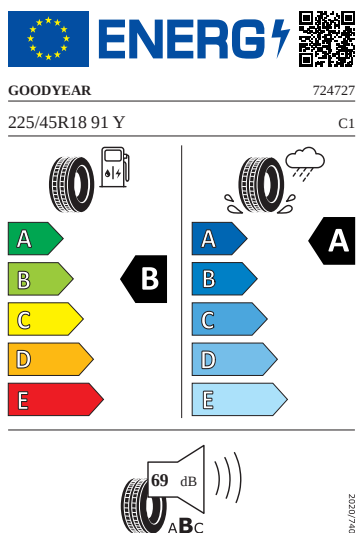

Vnější výbava

- Nárazníky v barvě karoserie s chromovanou lištou
- Střešní nosič černý matný
- Černé orámování oken
- Vnější zpětná zrcátka lakovaná v barvě karoserie
- Stěrač zadního okna s ostřikovačem
- Tažné zařízení sklopné - elektronicky odjistitelné
- Parkovací senzory vpředu a vzadu
- Ostřikovače předních světlometů
- Sada nápisů "Hybrid"
- El. sklápění pro vnější zp. zrcátka s aut. stmíváním na straně řidiče

Kola a pneumatiky

- Bezpečnostní šrouby kol
- Vega 18" černá leštěná
- Pneumatiky 225/45 R18 91Y
- Rezervní kolo (neplnohodnotné)
- Krytky šroubů kol

Ostatní

- Adaptér zásuvky tažného zařízení
- Sada nářadí a zvedák vozu

Vnitřní vybavení

- Sportovní multifunkční kožený vyhřívaný volant s pádly

Energetické štítky pneumatik

- GOODYEAR 225/45 R18

- Bridgestone 225/45 R18