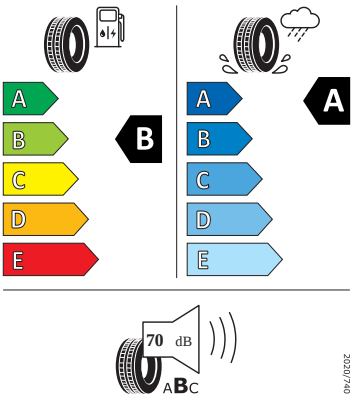

Vnitřní vybavení

- Sportovní multifunkční kožený vyhřívaný volant s pádly

Energetické štítky pneumatik

- GOODYEAR 225/45 R18

- Bridgestone 225/45 R18

BRIDGESTONE 13007

225/45 R18 91 Y C1

- Goodyear 225/45 R18