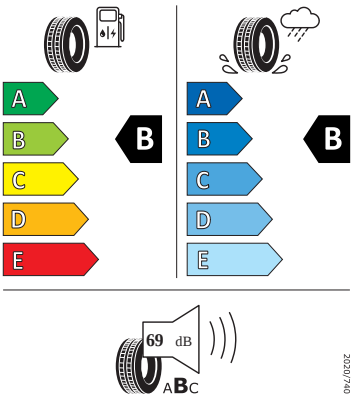

- Pirelli 225/45 R18

PIRELLI 32212

225/45R18 91 Y C1