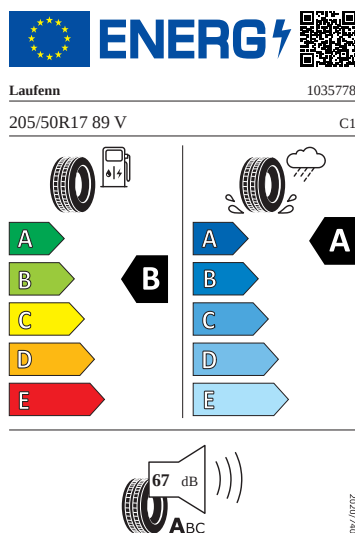

Vnitřní vybavení

- Sportovní multifunkční vyhřívaný kožený volant

Energetické štítky pneumatik

- Hankook 205/50 R17

- KUMHO TIRE EUROPE GMBH 205/50 R17

KUMHO

2361821

205/50 R17 89 V