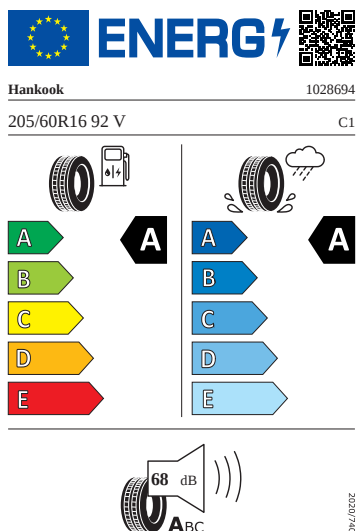

Vnější výbava

- El. sklopná vnější zpětná zrcátka
- LED přední světlomety s LED denním svícením

- LED zadní světla
- Tažné zařízení

Ostatní

- S adaptérem

Energetické štítky pneumatik

- Hankook 205/60 R16

- Kumho 205/60 R16