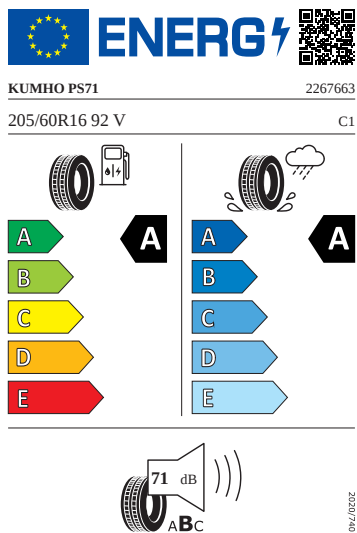

Vnější výbava

- El. sklopná vnější zpětná zrcátka
- LED přední světlomety s LED denním svícením

- LED zadní světla
- Tažné zařízení

Ostatní

- S adaptérem

Energetické štítky pneumatik

- Hankook 205/60 R16

- Kumho 205/60 R16