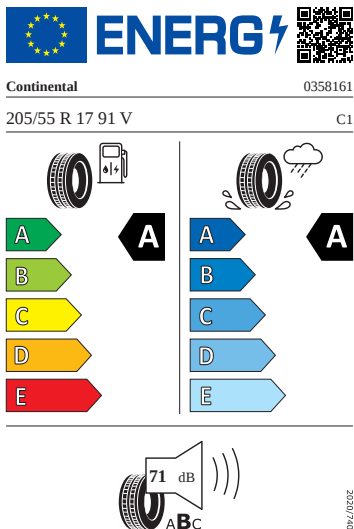

Akční pakety

- Asistovaná jízda 1.0 s navigací

Interiér

- •
- •
- 12 V zásuvka v zavazadlovém prostoru
- Bez hlavice řídicí páky
- Dekorační vložky
- Dveře a boční obložení
- Komfortní sedadla vpředu
- Kožený multifunkční volant, vyhřívaný s Tiptronic
- Nástupní lišty ve výřezích dveří
- Střední loketní opěrka vpředu

Exteriér

- Kryt vnějšího zpětného zrcátka a různé nastavbové díly v barvě vozidla
- Kryty pro kola z lehké slitiny
- Nárazníky v barvě vozidla
- Ozdobné lišty chromované
- Pneumatiky s optimalizací valivého odporu 205/55 R17 91V
- Rotare Aero 17"
- Sada nápisů v základním provedení
- Zadní díl výfuku (standardní)

Energetické štítky pneumatik

- Continental 205.0/55.0 R17

- Goodyear 205.0/55.0 R17