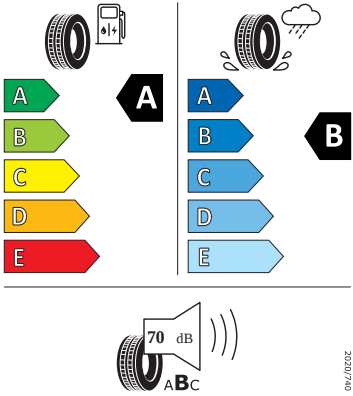

Exteriér

- Kryt vnějšího zpětného zrcátka a různé nastavbové díly v barvě vozidla
- Kryty pro kola z lehké slitiny
- Nárazníky v barvě vozidla
- Ozdobné lišty chromované
- Pneumatiky s optimalizací valivého odporu 205/55 R17 91V
- Rotare Aero 17"
- Sada nápisů v základním provedení
- Zadní díl výfuku (standardní)

Energetické štítky pneumatik

- Continental 205.0/55.0 R17

- Goodyear 205.0/55.0 R17

GOODYEAR 582740

205/55R17 91 V C1

- Michelin 205.0/55.0 R17

MICHELIN 069790

205/55R17 91 V C1