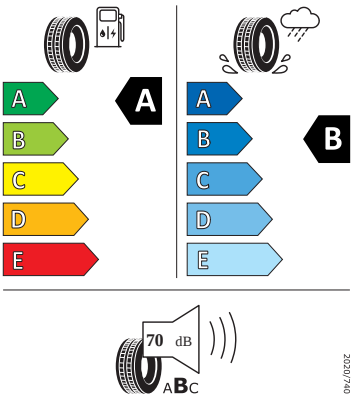

- Kumho 185/65 R15

- Continental 185/65 R15

- GOODYEAR 185/65 R15