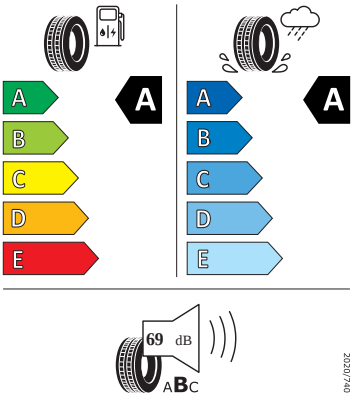

Vnitřní vybavení

- Multifunkční kožený volant

Energetické štítky pneumatik

- Continental 185/65 R15

- Kumho 185/65 R15

- Continental 185/65 R15

- GOODYEAR 185/65 R15

2020/7/40