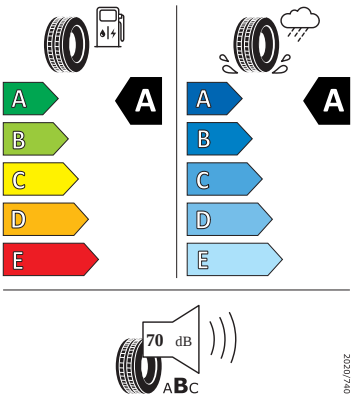

Vnitřní vybavení

- Multifunkční kožený volant

Energetické štítky pneumatik

- Continental 185/65 R15

- Kumho 185/65 R15

- Continental 185/65 R15

- GOODYEAR 185/65 R15

2020/7/40