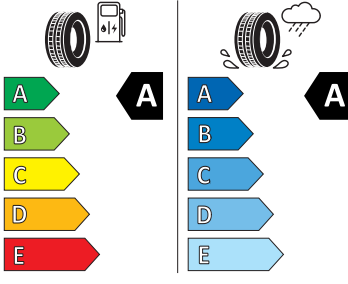

NEXENTIRE

92004

215/55R17 94 W

C1

2020/740