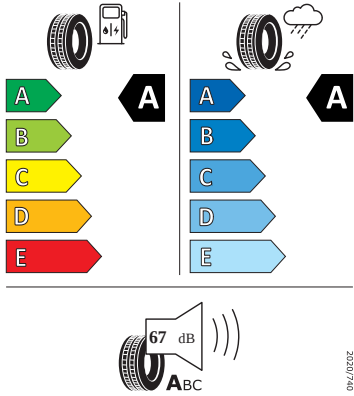

GOODYEAR 584482

215/55R17 94 W C1