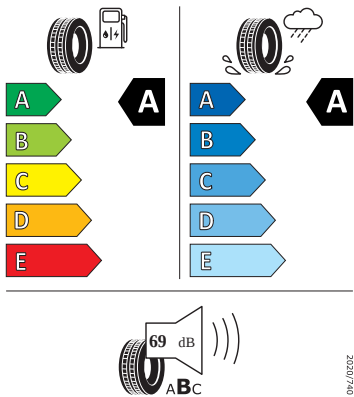

## Energetické štítky pneumatik

- Goodyear 215/55 R17

GOODYEAR 584482

215/55R17 94 W C1

- Hankook 215/55 R17

Hankook 1029114

215/55R17 94 W C1

- Nexen 215/55 R17