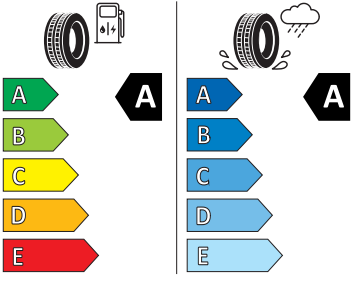

2020/740

- Hankook 215/55 R17

Hankook

1029114

215/55R17 94 W

C1