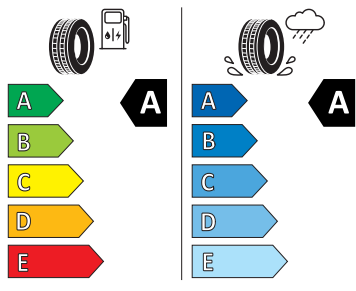

Hankook

1029114

215/55R17 94 W

C1

2020/740

- Nexen 215/55 R17

2020/740