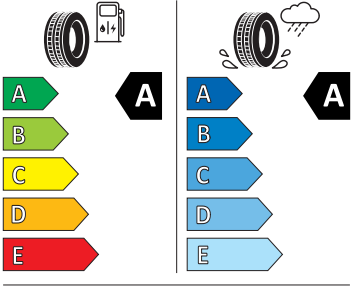

Energetické štítky pneumatik

- Goodyear 215/55 R17

GOODYEAR

584482

215/55R17 94 W

C1

2020/740

- Hankook 215/55 R17